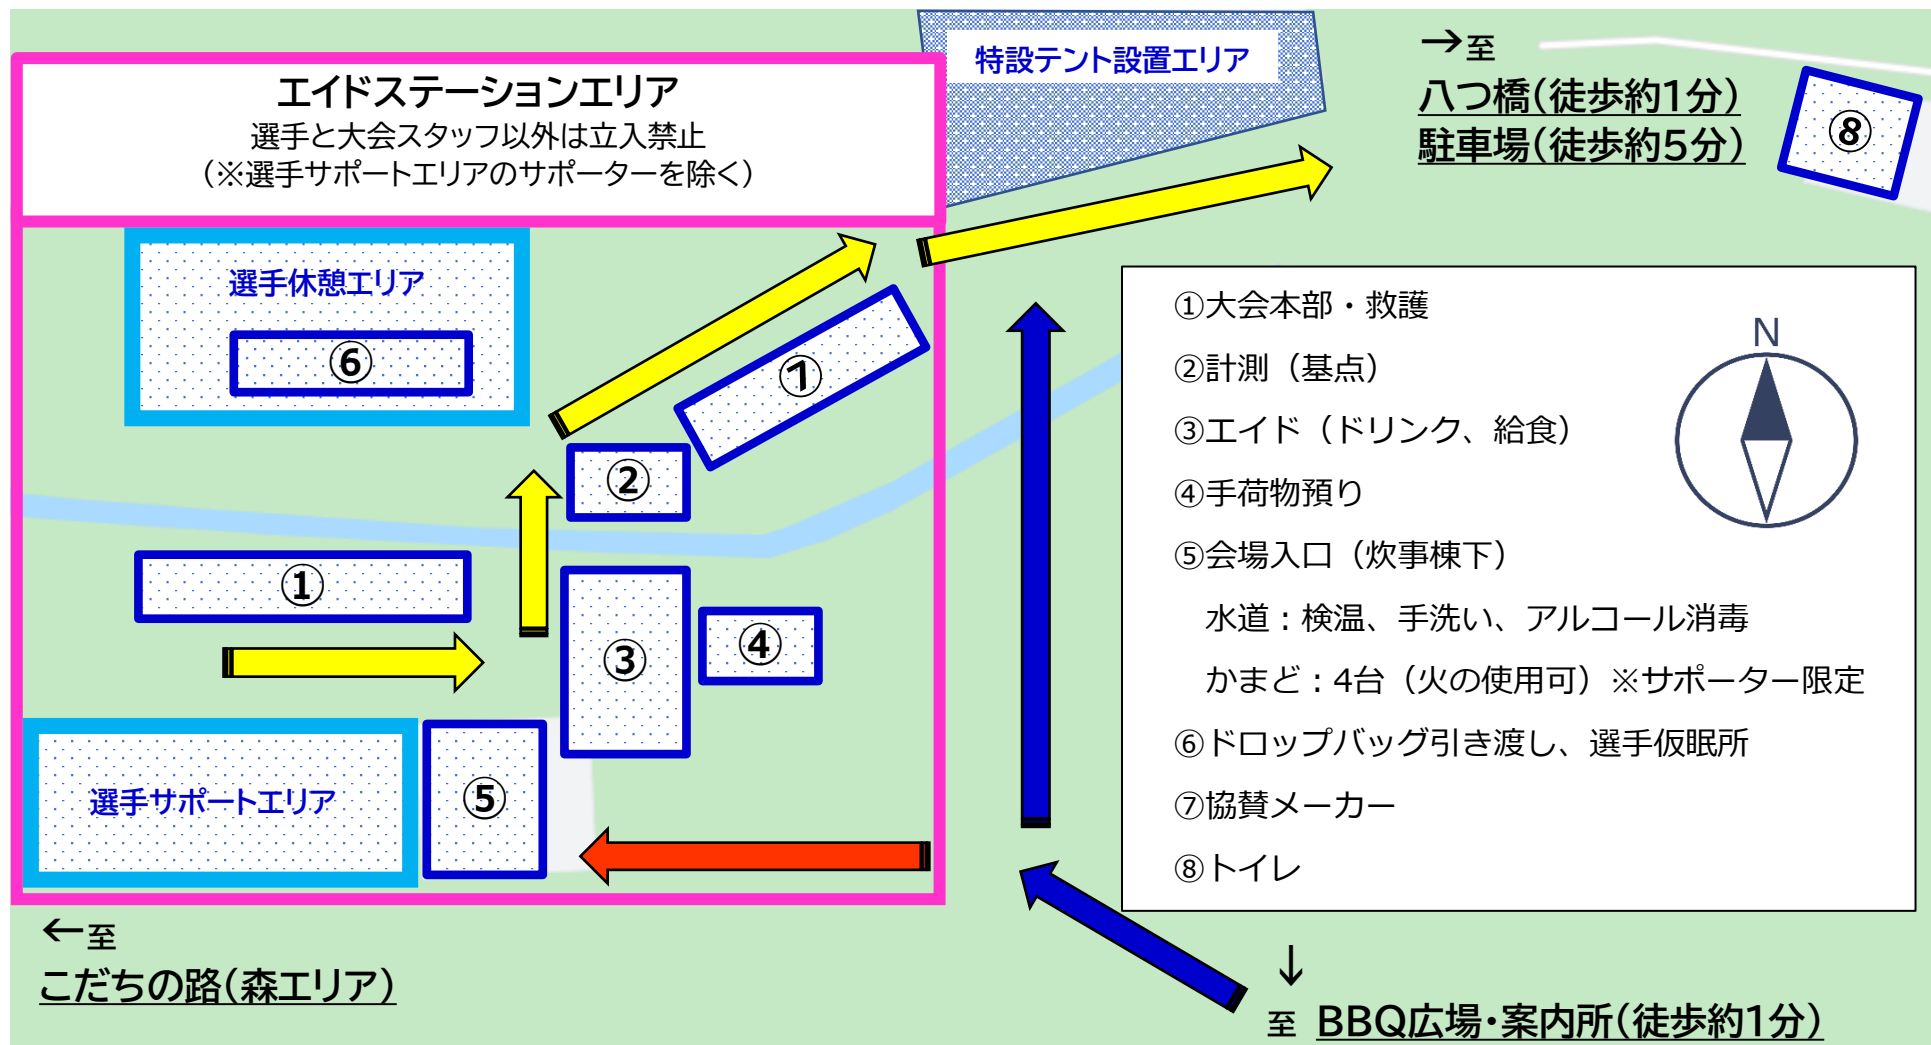

くろんど園地・炊事棟 2 (大会本部・エイドステーションエリア・特設テント設置エリア)

通路に関して: 黄色の矢印は選手の走行通路、赤の矢印はサポートエリアへの入場通路、青の矢印は特設テント設置エリアへの通路となります。

選手休憩エリア: エイド(③)で補給後、この選手休憩エリアで休憩してください。

選手サポートエリア: サポーター及び選手のみ(滞在時間30分以内)ご利用いただけます。また、炊事棟の下のみ火の使用を許可いたします。サポートエリア内の芝生の上などでは火気厳禁です。サポーターの方は必ずゼッケン着用、マスク着用、検温、手洗い(30秒)、アルコール消毒を行ってください、エリア内では、ソーシャルディスタンスをお守りください。

特設テント設置エリア: 応援の方はこのエリアにテントを張ることができます。但し火気厳禁となります。火を利用する場合は、09:00~15:30: BBQ広場(但し有料)でご利用ください。また、ゴール後の記念撮影はこのエリアをご利用ください。